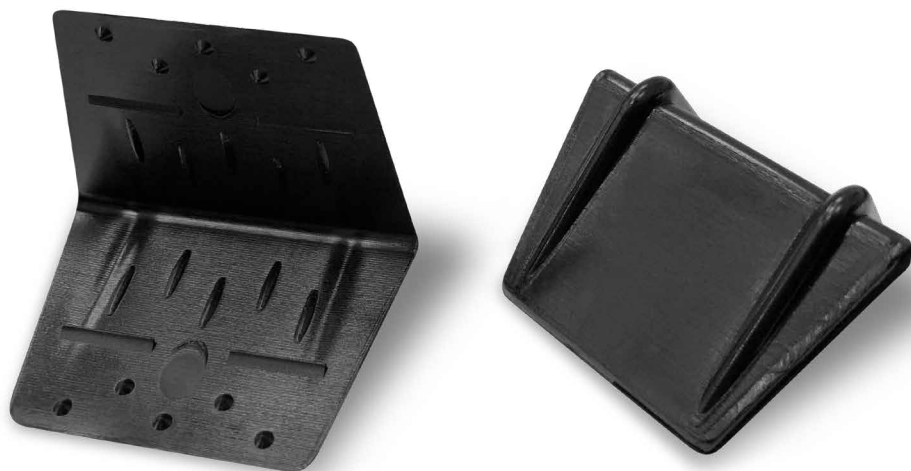

# OCHRANNÝ PLASTOVÝ ROH

Ochrana zboží na paletě před poškozením vázací páskou při pevném utažení

Barva	černá
Šíře vázací pásky (mm)	do 20 mm
Rozměr hrany (mm)	38 x 28 mm
Protiskluz	ANO - výstupky
Počet dílů v balení (ks)	2000
Hmotnost balení (kg)	cca 5 kg
Počet balení na paletě	max. 48 kart. krabic